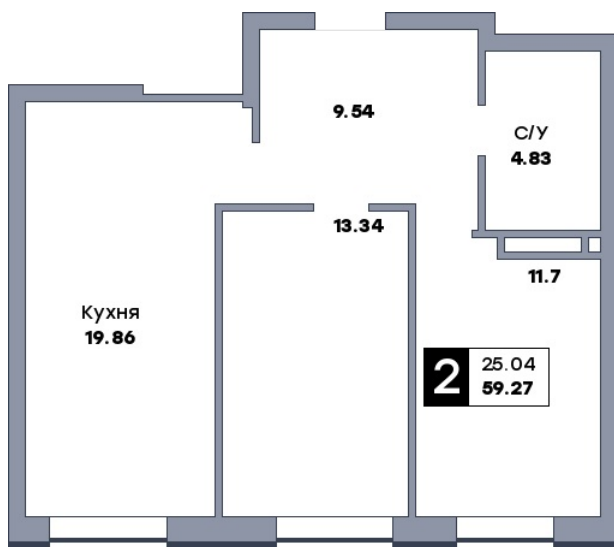

2 комнатная квартира, №243

ЖК «Спутник» | ул. Советской Армии / ул. 8-я Радиальная | Секция 2 | этаж 12 |
 Срок сдачи: II квартал 2028

Планировка

ул. Советской Армии

Вид во двор

На плане

Вид из окна

Площадь

Общая 59.27 м²

Кухни 19.86 м²

Комната №1 11.7 м²

Комната №2 13.34 м²

от 9 661 010 ₽

Цена за м² от 163 000 ₽

В ипотеку / мес. от 18 674 ₽

Застройщик