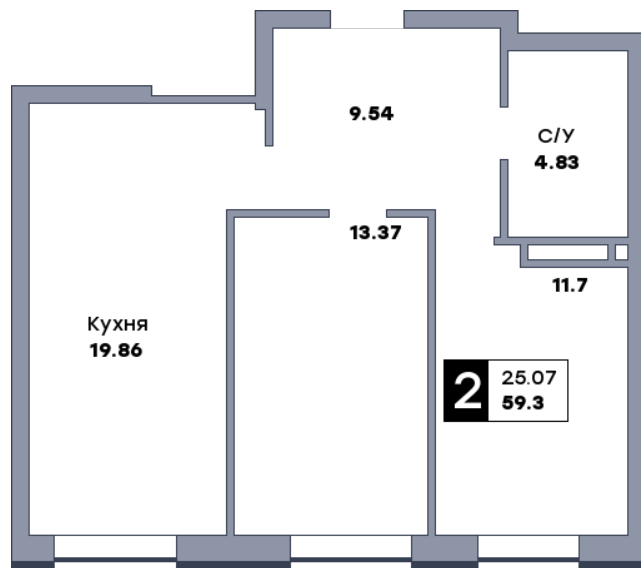

2 комнатная квартира, №243

ЖК «Спутник» | Секция 2 | этаж 12 | Срок сдачи: II квартал 2028

Планировка

На плане

Вид из окна

Площадь	
Общая	59.27 м ²
Кухни	19.86 м ²
Комната №1	11.7 м ²
Комната №2	13.34 м ²

Стоимость
8 712 690 Р