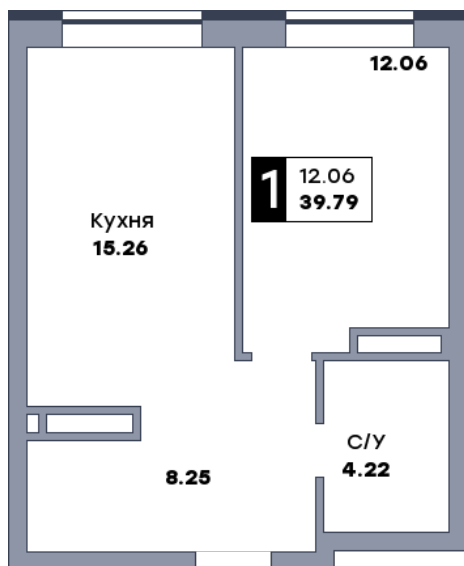

1 комнатная квартира, №240

ЖК «Спутник» | Секция 2 | этаж 12 | Срок сдачи: II квартал 2028

Планировка

На плане

Вид из окна

Площадь	
Общая	39.76 м ²
Кухни	15.26 м ²
Комната №1	12.03 м ²

Стоимость

6 123 040 ₽