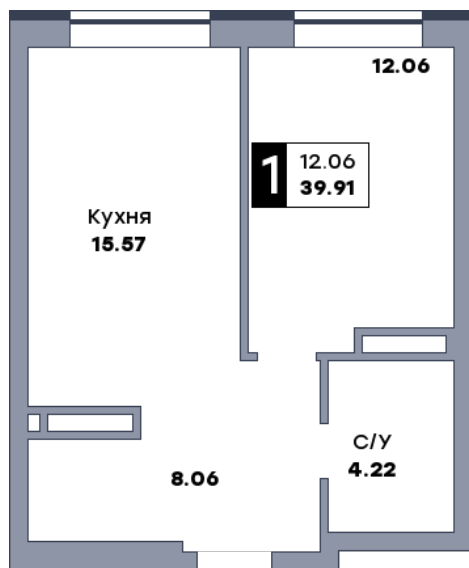

# 1 комнатная квартира, №238

ЖК «Спутник» | Секция 2 | этаж 12 | Срок сдачи: II квартал 2028

Планировка

На плане

Вид из окна

Площадь	
Общая	39.88 м <sup>2</sup>
Кухни	15.57 м <sup>2</sup>
Комната №1	12.03 м <sup>2</sup>