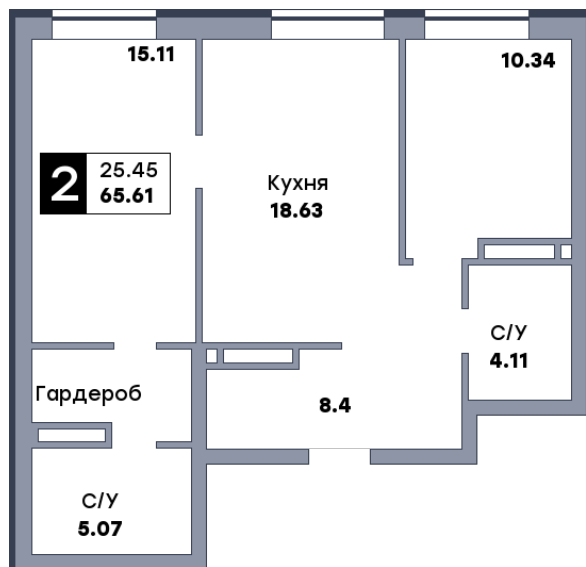

2 комнатная квартира, №237

ЖК «Спутник» | Секция 2 | этаж 12 | Срок сдачи: II квартал 2028

Планировка

На плане

Вид из окна

Площадь	
Общая	65.58 м ²
Кухни	18.63 м ²
Комната №1	15.11 м ²
Комната №2	10.31 м ²