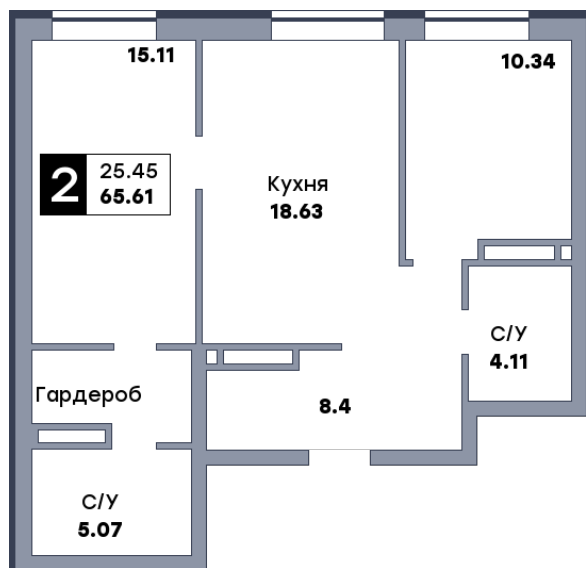

2 комнатная квартира, №237

ЖК «Спутник» | Секция 2 | этаж 12 | Срок сдачи: II квартал 2028

Планировка

На плане

Вид из окна

Площадь	
Общая	65.58 м ²
Кухни	18.63 м ²
Комната №1	15.11 м ²
Комната №2	10.31 м ²