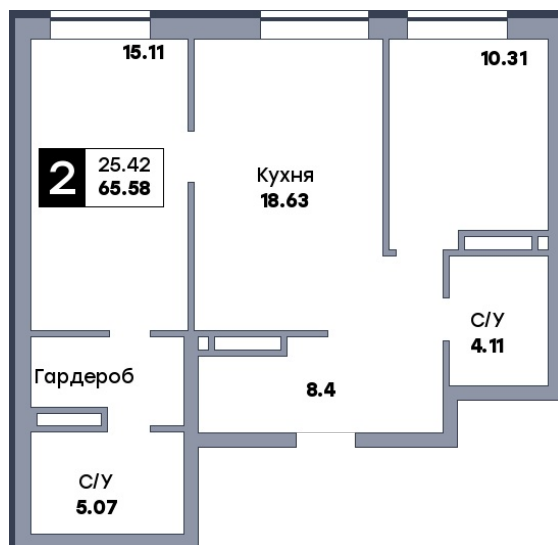

2 комнатная квартира, №237

ЖК «Спутник» | ул. Советской Армии / ул. 8-я Радиальная | Секция 2 | этаж 12 |
 Срок сдачи: II квартал 2028

Планировка

ул. Советской Армии

Вид во двор

На плане

Вид из окна

Площадь

Общая 65.58 м²

Кухни 18.63 м²

Комната №1 15.11 м²

Комната №2 10.31 м²

Особенности планировки

Мастер-спальня

от 10 820 700 ₽

Цена за м² от 165 000 ₽