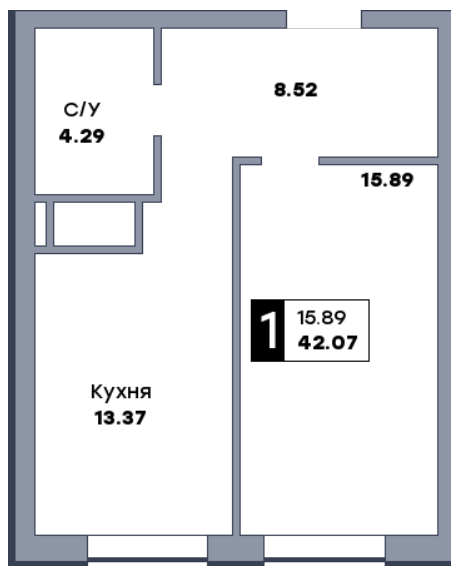

# 1 комнатная квартира, №236

ЖК «Спутник» | Секция 2 | этаж 12 | Срок сдачи: II квартал 2028

Планировка

На плане

Вид из окна

Площадь	
Общая	42.07 м <sup>2</sup>
Кухни	13.37 м <sup>2</sup>
Комната №1	15.89 м <sup>2</sup>