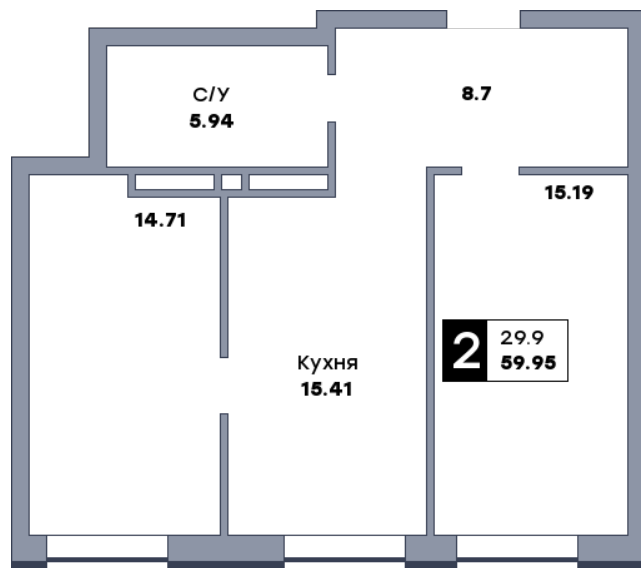

2 комнатная квартира, №235

ЖК «Спутник» | Секция 2 | этаж 12 | Срок сдачи: II квартал 2028

Планировка

На плане

Вид из окна

Площадь	
Общая	59.95 м²
Кухни	15.41 м²
Комната №1	15.19 м²
Комната №2	14.71 м²

Стоимость	
8 812 650 Р	
Цена за м²	147 000 Р
В ипотеку / мес.	от 17 018 Р