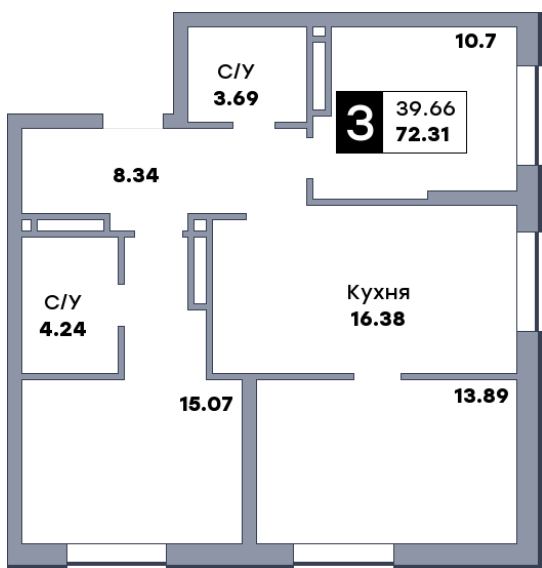

3 комнатная квартира, №233

ЖК «Спутник» | Секция 2 | этаж 11 | Срок сдачи: II квартал 2028

Планировка

На плане

Вид из окна

Площадь	
Общая	72.28 м ²
Кухни	16.38 м ²
Комната №1	10.7 м ²
Комната №2	13.89 м ²
Комната №3	15.04 м ²