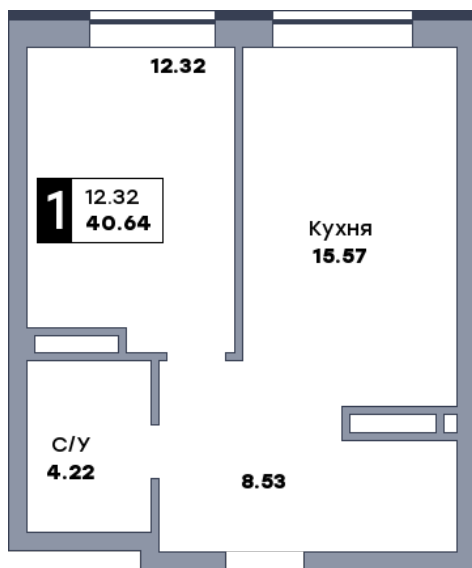

1 комнатная квартира, №230

ЖК «Спутник» | Секция 2 | этаж 11 | Срок сдачи: II квартал 2028

Планировка

На плане

Вид из окна

Площадь	
Общая	40.61 м ²
Кухни	15.57 м ²
Комната №1	12.29 м ²

Стоимость

6 253 940 Р