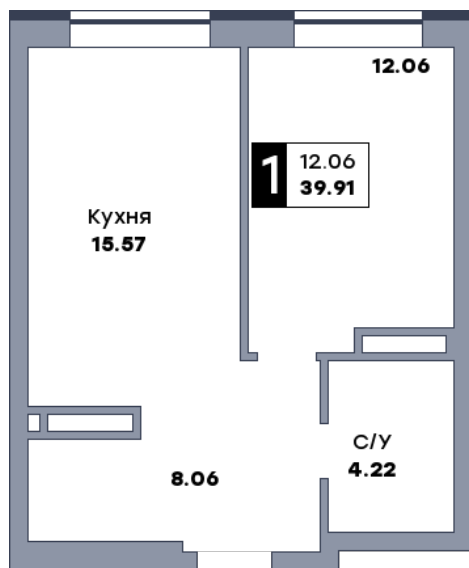

1 комнатная квартира, №229

ЖК «Спутник» | Секция 2 | этаж 11 | Срок сдачи: II квартал 2028

Планировка

На плане

Вид из окна

Площадь	
Общая	39.88 м ²
Кухни	15.57 м ²
Комната №1	12.03 м ²

Стоимость
6 141 520 Р