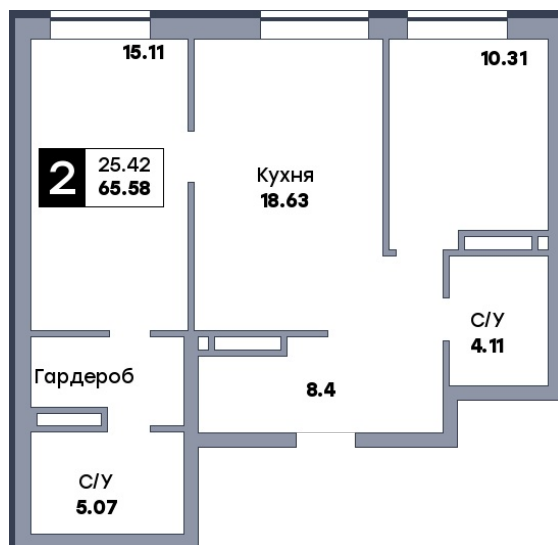

## 2 комнатная квартира, №228

ЖК «Спутник» | ул. Советской Армии / ул. 8-я Радиальная | Секция 2 | этаж 11 |  
 Срок сдачи: II квартал 2028

Планировка

ул. Советской Армии

Вид во двор

На плане

Вид из окна

Площадь

Общая 65.58 м<sup>2</sup>

Кухни 18.63 м<sup>2</sup>

Комната №1 15.11 м<sup>2</sup>

Комната №2 10.31 м<sup>2</sup>

Особенности планировки

Мастер-спальня

**от 10 820 700 ₽**

Цена за м<sup>2</sup> от 165 000 ₽