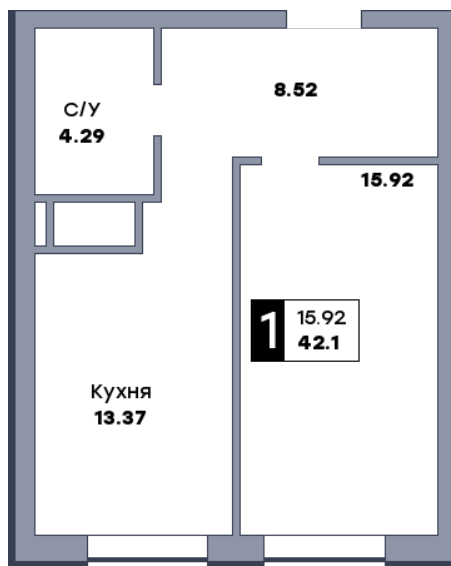

1 комнатная квартира, №227

ЖК «Спутник» | Секция 2 | этаж 11 | Срок сдачи: II квартал 2028

Планировка

На плане

Вид из окна

Площадь	
Общая	42.07 м ²
Кухни	13.37 м ²
Комната №1	15.89 м ²

Стоимость
6 226 360 Р