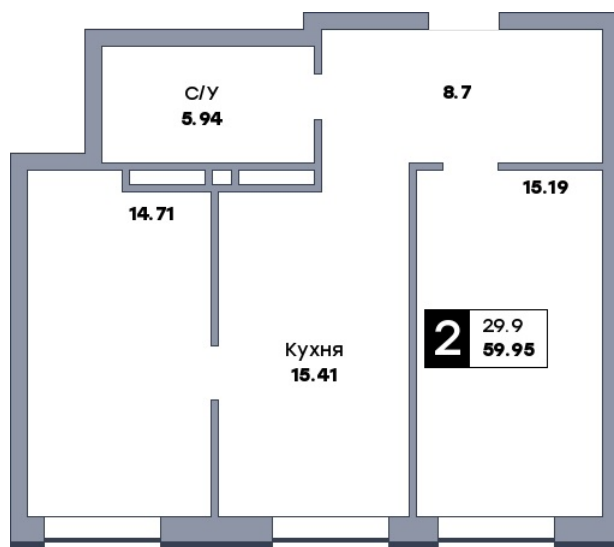

2 комнатная квартира, №226

ЖК «Спутник» | ул. Советской Армии / ул. 8-я Радиальная | Секция 2 | этаж 11 |
 Срок сдачи: II квартал 2028

Планировка

ул. Советской Армии

Вид во двор

На плане

Вид из окна

Площадь

Общая	59.95 м ²
Кухни	15.41 м ²
Комната №1	15.19 м ²
Комната №2	14.71 м ²

от 9 771 850 ₽

Цена за м ²	от 163 000 ₽
В ипотеку / мес.	от 18 888 ₽

Застройщик

ООО «СЗ «Специнжстрой»»

Информация действительна на 17.04.2026 г.