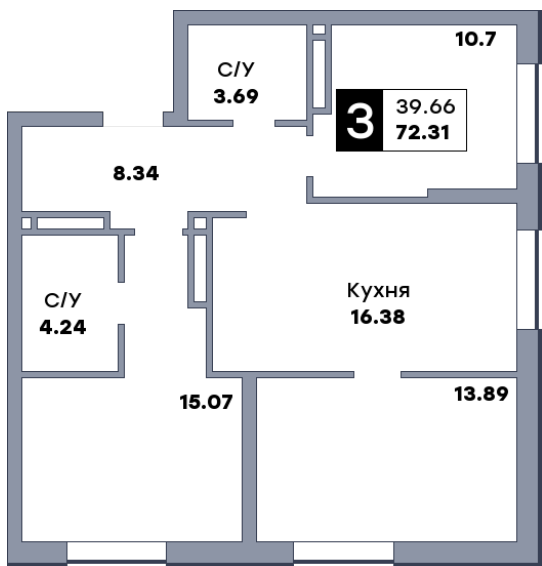

3 комнатная квартира, №224

ЖК «Спутник» | Секция 2 | этаж 10 | Срок сдачи: II квартал 2028

Планировка

На плане

Вид из окна

Площадь	
Общая	72.28 м²
Кухни	16.38 м²
Комната №1	10.7 м²
Комната №2	13.89 м²
Комната №3	15.04 м²