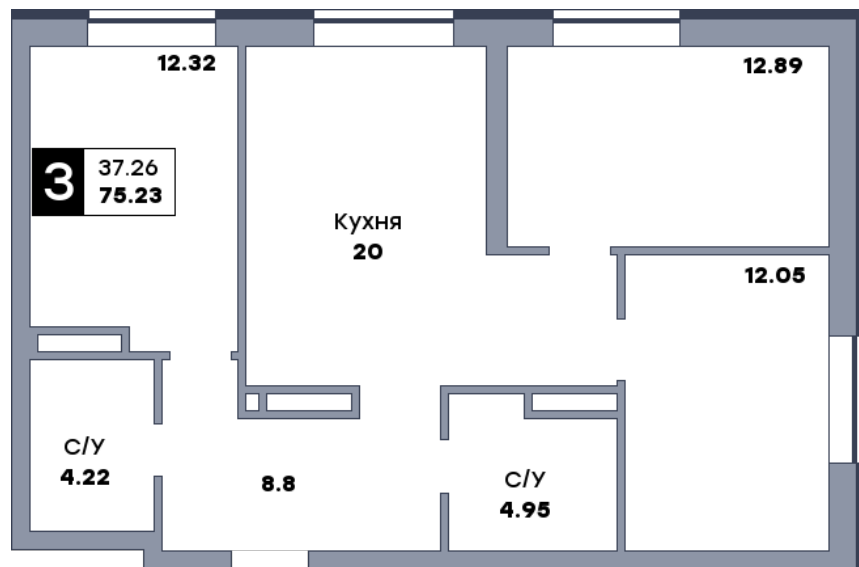

3 комнатная квартира, №223

ЖК «Спутник» | Секция 2 | этаж 10 | Срок сдачи: II квартал 2028

Планировка

На плане

Вид из окна

Площадь	
Общая	75.2 м ²
Кухни	20 м ²
Комната №1	12.32 м ²
Комната №2	12.89 м ²
Комната №3	12.02 м ²