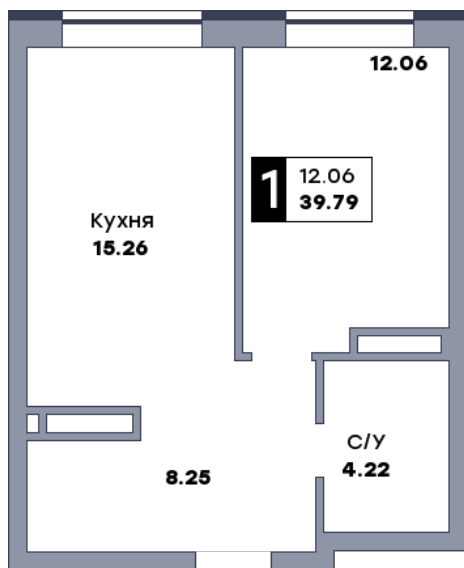

1 комнатная квартира, №222

ЖК «Спутник» | Секция 2 | этаж 10 | Срок сдачи: II квартал 2028

Планировка

На плане

Вид из окна

Площадь	
Общая	39.76 м ²
Кухни	15.26 м ²
Комната №1	12.03 м ²

Стоимость

6 123 040 ₹