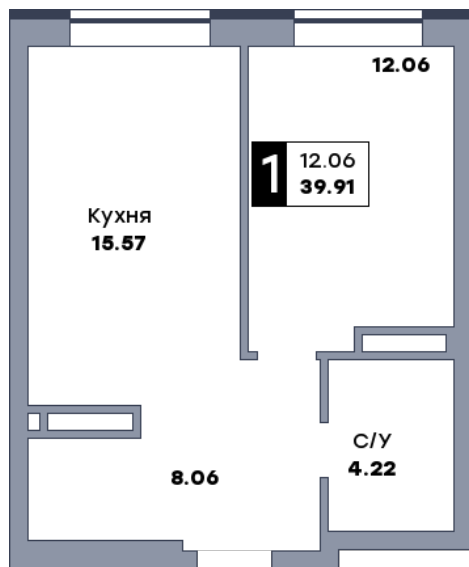

# 1 комнатная квартира, №220

ЖК «Спутник» | Секция 2 | этаж 10 | Срок сдачи: II квартал 2028

Планировка

На плане

Вид из окна

Площадь	
Общая	39.88 м <sup>2</sup>
Кухни	15.57 м <sup>2</sup>
Комната №1	12.03 м <sup>2</sup>