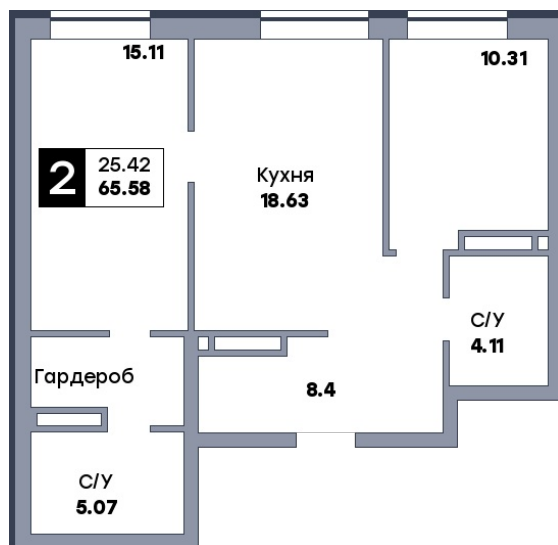

2 комнатная квартира, №219

ЖК «Спутник» | ул. Советской Армии / ул. 8-я Радиальная | Секция 2 | этаж 10 |
 Срок сдачи: II квартал 2028

Планировка

ул. Советской Армии

Вид во двор
 На плане

Вид из окна

Площадь	
Общая	65.58 м ²
Кухни	18.63 м ²
Комната №1	15.11 м ²
Комната №2	10.31 м ²