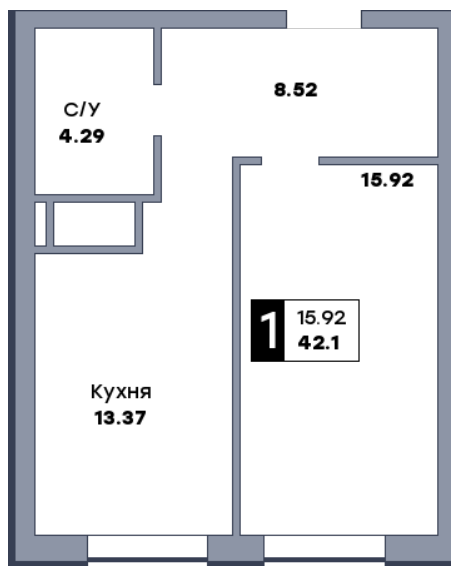

# 1 комнатная квартира, №218

ЖК «Спутник» | Секция 2 | этаж 10 | Срок сдачи: II квартал 2028

Планировка

На плане

Вид из окна

Площадь	
Общая	42.07 м <sup>2</sup>
Кухни	13.37 м <sup>2</sup>
Комната №1	15.89 м <sup>2</sup>