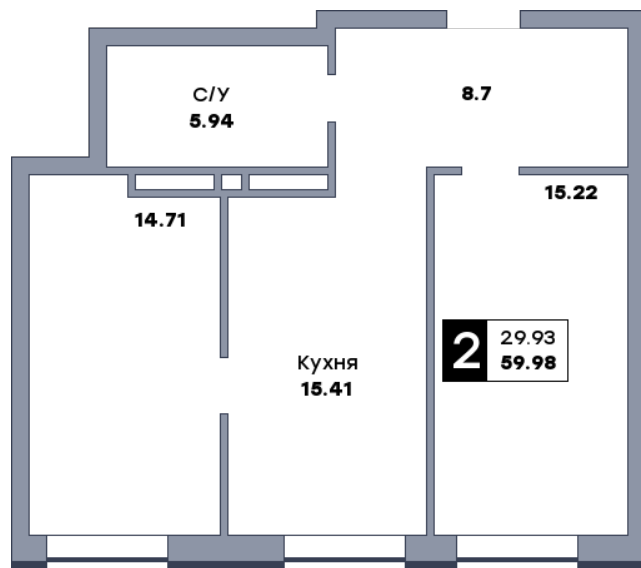

# 2 комнатная квартира, №217

ЖК «Спутник» | Секция 2 | этаж 10 | Срок сдачи: II квартал 2028

Планировка

На плане

Вид из окна

Площадь	
Общая	59.95 м <sup>2</sup>
Кухни	15.41 м <sup>2</sup>
Комната №1	15.19 м <sup>2</sup>
Комната №2	14.71 м <sup>2</sup>