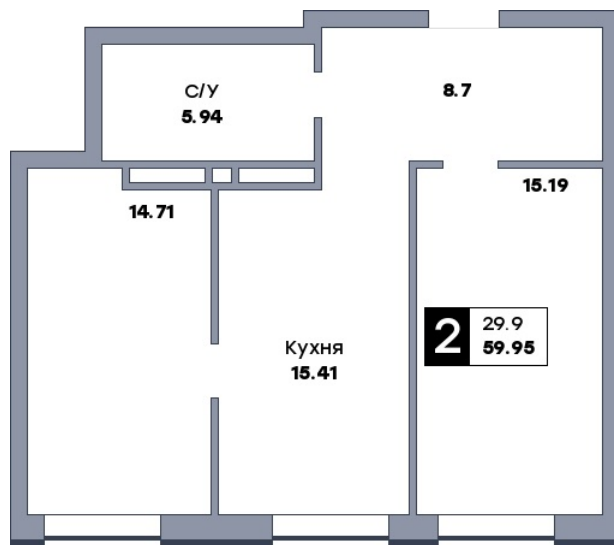

2 комнатная квартира, №217

ЖК «Спутник» | Секция 2 | этаж 10 | Срок сдачи: II квартал 2028

Планировка

ул. Советской Армии

Вид во двор
 На плане

Вид из окна

Площадь

Общая 59.95 м²

Кухни 15.41 м²

Комната №1 15.19 м²

Комната №2 14.71 м²

Стоимость

от 9 771 850 Р

Цена за м² от 163 000 Р

В ипотеку / мес. от 18 888 Р

Застройщик