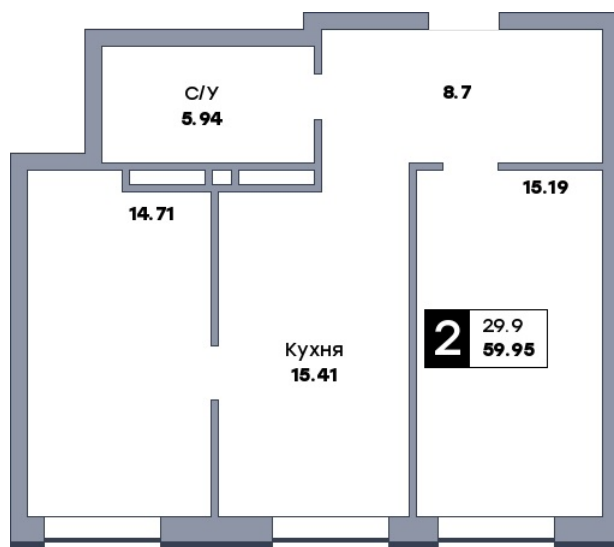

2 комнатная квартира, №217

ЖК «Спутник» | ул. Советской Армии / ул. 8-я Радиальная | Секция 2 | этаж 10 |
 Срок сдачи: II квартал 2028

Планировка

ул. Советской Армии

Вид во двор

На плане

Вид из окна

Площадь

Общая	59.95 м ²
Кухни	15.41 м ²
Комната №1	15.19 м ²
Комната №2	14.71 м ²

от 9 771 850 ₽

Цена за м ²	от 163 000 ₽
В ипотеку / мес.	от 12 713 ₽

Застройщик

ООО «СЗ «Специнжстрой»»

Информация действительна на 11.06.2026 г.