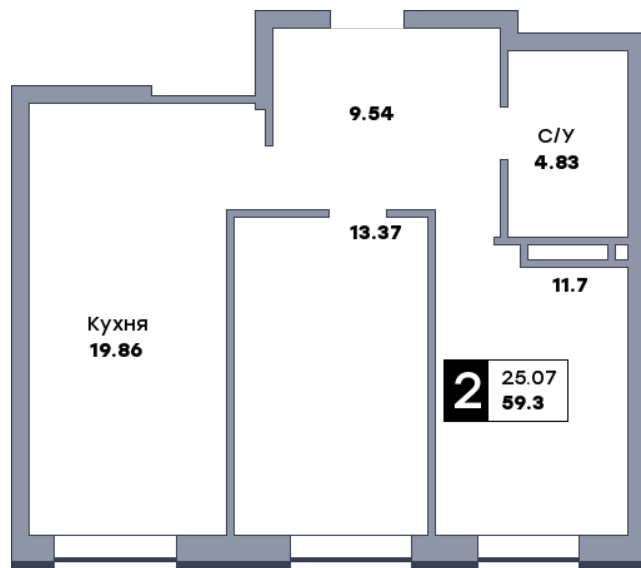

2 комнатная квартира, №216

ЖК «Спутник» | Секция 2 | этаж 9 | Срок сдачи: II квартал 2028

Планировка

На плане

Вид из окна

Площадь	
Общая	59.27 м ²
Кухни	19.86 м ²
Комната №1	11.7 м ²
Комната №2	13.34 м ²

Стоимость
8 712 690 Р