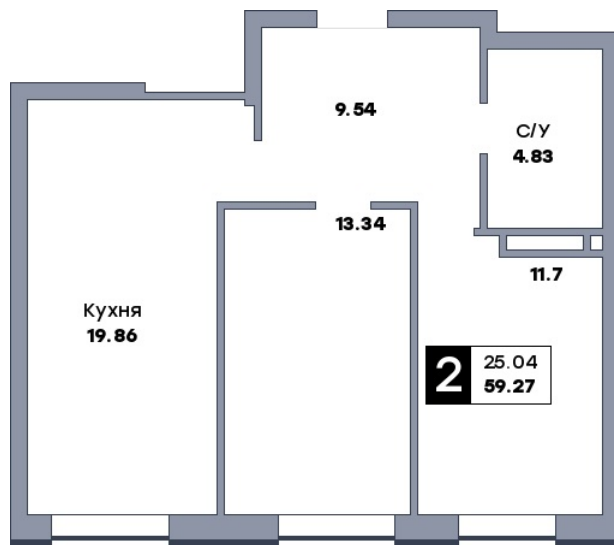

2 комнатная квартира, №216

ЖК «Спутник» | Секция 2 | этаж 9 | Срок сдачи: II квартал 2028

Планировка

ул. Советской Армии

Вид во двор
На плане

Вид из окна

Площадь

Общая 59.27 м²

Кухни 19.86 м²

Комната №1 11.7 м²

Комната №2 13.34 м²

Стоимость

от 9 661 010 Р

Цена за м² от 163 000 Р

В ипотеку / мес. от 18 674 Р

Застройщик