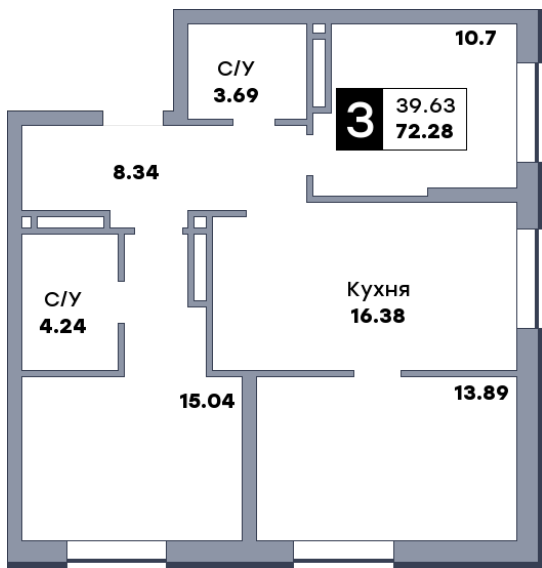

3 комнатная квартира, №215

ЖК «Спутник» | Секция 2 | этаж 9 | Срок сдачи: II квартал 2028

Планировка

ул. Советской Армии

Вид во двор
На плане

Вид из окна

Площадь	
Общая	72.28 м ²
Кухни	16.38 м ²
Комната №1	10.7 м ²
Комната №2	13.89 м ²
Комната №3	15.04 м ²