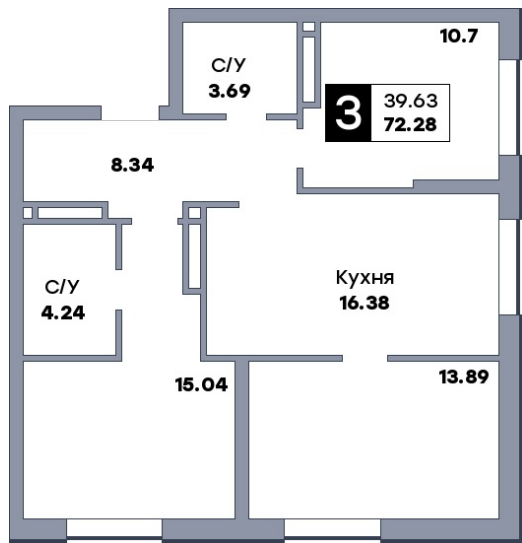

# 3 комнатная квартира, №215

ЖК «Спутник» | Секция 2 | этаж 9 | Срок сдачи: II квартал 2028

Планировка

ул. Советской Армии

Вид во двор  
На плане

Вид из окна

Площадь	
Общая	72.28 м <sup>2</sup>
Кухни	16.38 м <sup>2</sup>
Комната №1	10.7 м <sup>2</sup>
Комната №2	13.89 м <sup>2</sup>
Комната №3	15.04 м <sup>2</sup>