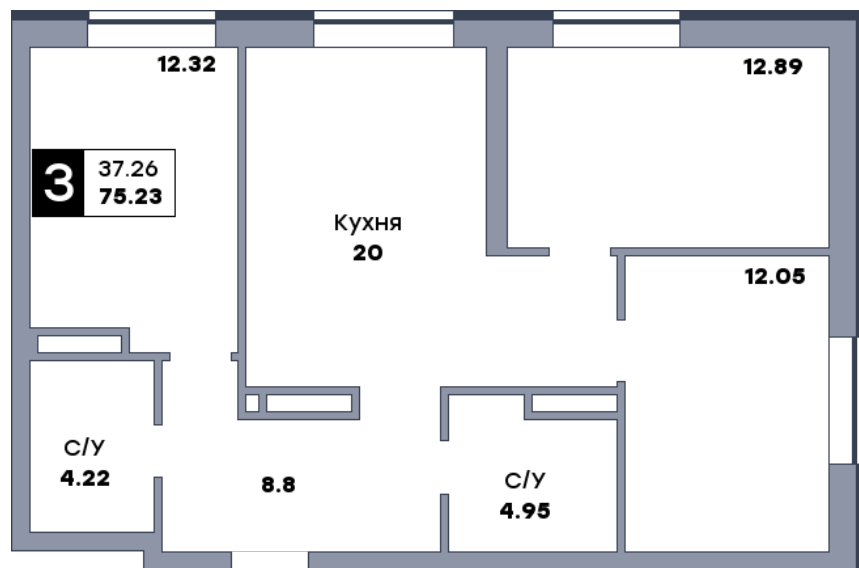

3 комнатная квартира, №214

ЖК «Спутник» | Секция 2 | этаж 9 | Срок сдачи: II квартал 2028

Планировка

На плане

Вид из окна

Площадь	
Общая	75.2 м ²
Кухни	20 м ²
Комната №1	12.32 м ²
Комната №2	12.89 м ²
Комната №3	12.02 м ²