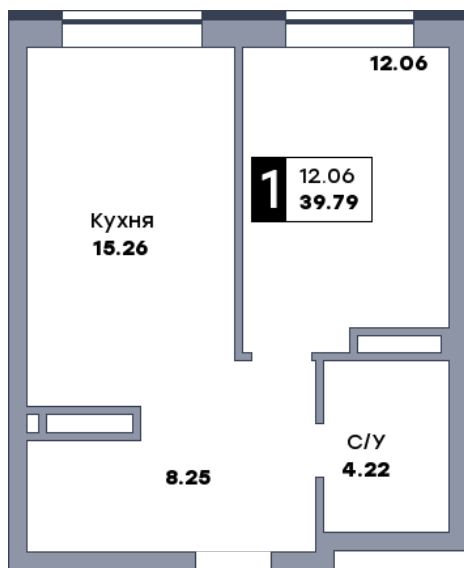

1 комнатная квартира, №213

ЖК «Спутник» | Секция 2 | этаж 9 | Срок сдачи: II квартал 2028

Планировка

На плане

Вид из окна

| | |
|------------|----------------------|
| Площадь | |
| Общая | 39.76 м ² |
| Кухни | 15.26 м ² |
| Комната №1 | 12.03 м ² |