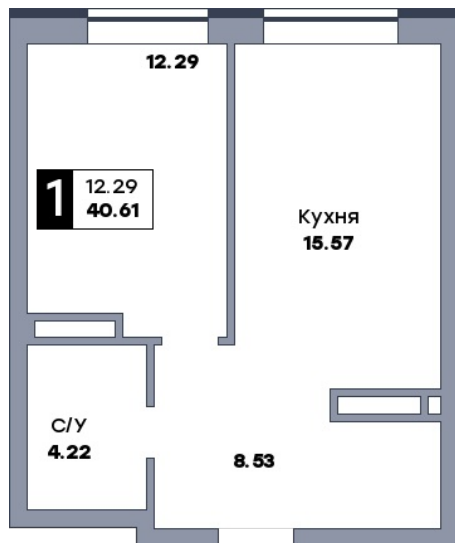

1 комнатная квартира, №212

ЖК «Спутник» | Секция 2 | этаж 9 | Срок сдачи: II квартал 2028

Планировка

ул. Советской Армии

Вид во двор
На плане

Вид из окна

Площадь

Общая 40.61 м²

Кухни 15.57 м²

Комната №1 12.29 м²

Стоимость

от 7 350 410 ₽

Цена за м² от 181 000 ₽

В ипотеку / мес. от 14 208 ₽

Застройщик

ООО «СЗ «Специнжстрой»»