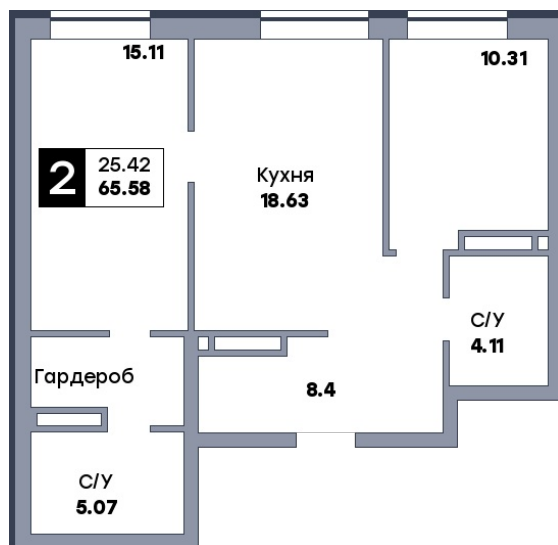

2 комнатная квартира, №210

ЖК «Спутник» | ул. Советской Армии / ул. 8-я Радиальная | Секция 2 | этаж 9 |
 Срок сдачи: II квартал 2028

Планировка

ул. Советской Армии

Вид во двор

На плане

Вид из окна

Площадь

Общая 65.58 м²

Кухни 18.63 м²

Комната №1 15.11 м²

Комната №2 10.31 м²

Особенности планировки

Мастер-спальня

от 10 820 700 ₽

Цена за м² от 165 000 ₽