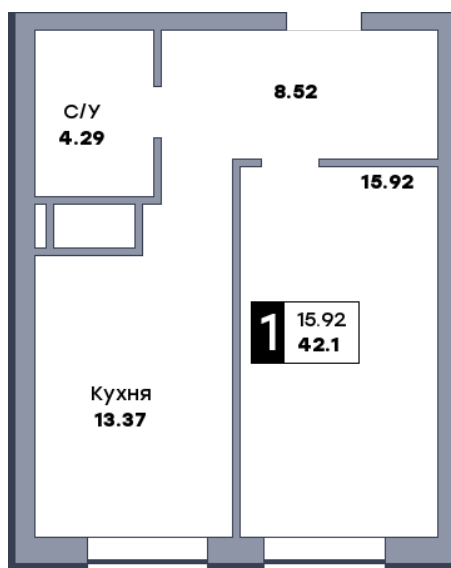

1 комнатная квартира, №209

ЖК «Спутник» | Секция 2 | этаж 9 | Срок сдачи: II квартал 2028

Планировка

На плане

Вид из окна

Площадь	
Общая	42.07 м ²
Кухни	13.37 м ²
Комната №1	15.89 м ²

Стоимость

6 226 360 ₽