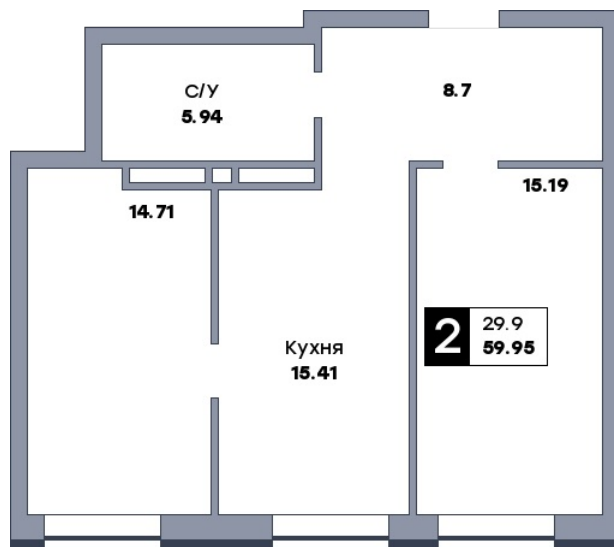

2 комнатная квартира, №208

ЖК «Спутник» | ул. Советской Армии / ул. 8-я Радиальная | Секция 2 | этаж 9 |
 Срок сдачи: II квартал 2028

Планировка

ул. Советской Армии

Вид во двор
 На плане

Вид из окна

Площадь	
Общая	59.95 м²
Кухни	15.41 м²
Комната №1	15.19 м²
Комната №2	14.71 м²