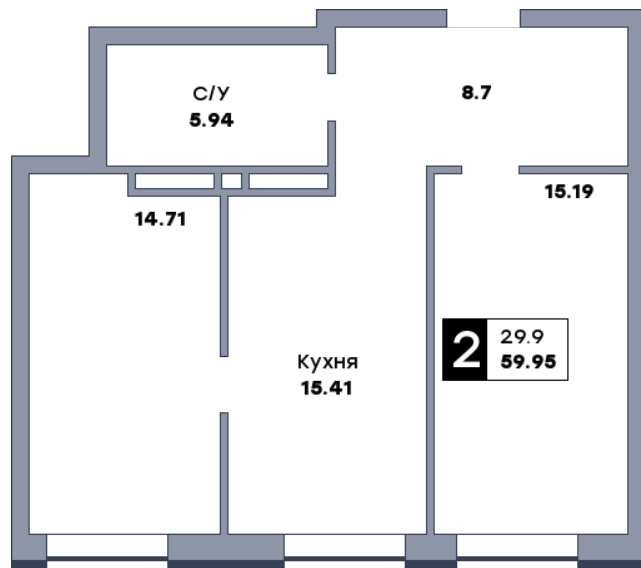

# 2 комнатная квартира, №208

ЖК «Спутник» | Секция 2 | этаж 9 | Срок сдачи: II квартал 2028

Планировка

ул. Советской Армии

Вид во двор  
На плане

Вид из окна

Площадь	
Общая	59.95 м <sup>2</sup>
Кухни	15.41 м <sup>2</sup>
Комната №1	15.19 м <sup>2</sup>
Комната №2	14.71 м <sup>2</sup>