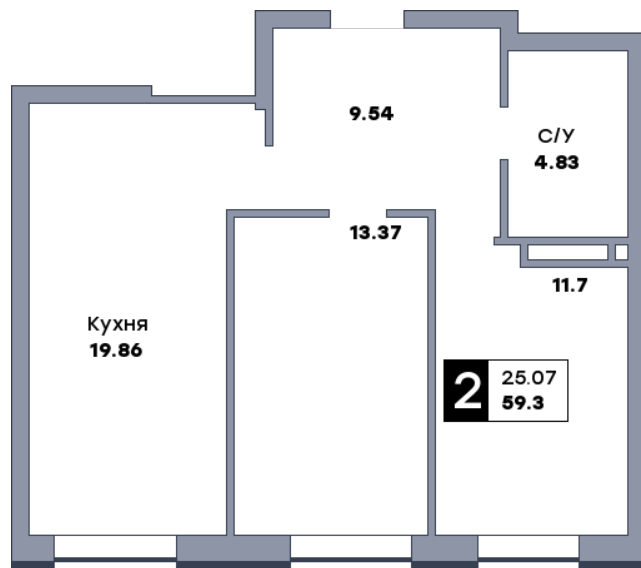

# 2 комнатная квартира, №207

ЖК «Спутник» | Секция 2 | этаж 8 | Срок сдачи: II квартал 2028

Планировка

На плане

Вид из окна

Площадь	
Общая	59.27 м <sup>2</sup>
Кухни	19.86 м <sup>2</sup>
Комната №1	11.7 м <sup>2</sup>
Комната №2	13.34 м <sup>2</sup>