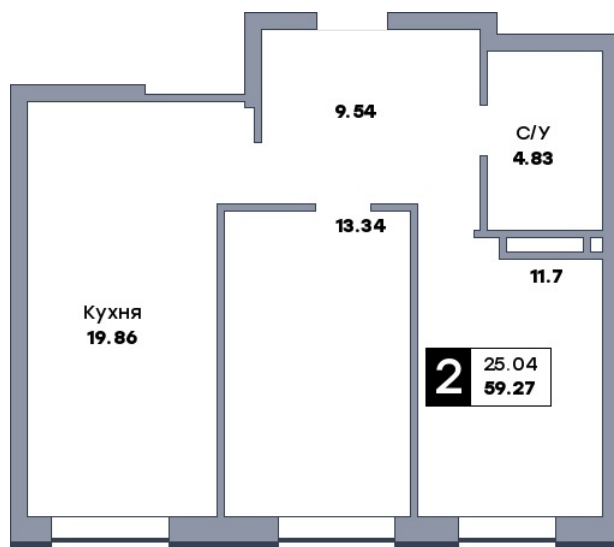

2 комнатная квартира, №207

ЖК «Спутник» | ул. Советской Армии / ул. 8-я Радиальная | Секция 2 | этаж 8 |

Срок сдачи: II квартал 2028

Планировка

ул. Советской Армии

Вид во двор

На плане

Вид из окна

Площадь

Общая 59.27 м²

Кухни 19.86 м²

Комната №1 11.7 м²

Комната №2 13.34 м²

от 9 661 010 ₽

Цена за м² от 163 000 ₽

В ипотеку / мес. от 12 569 ₽