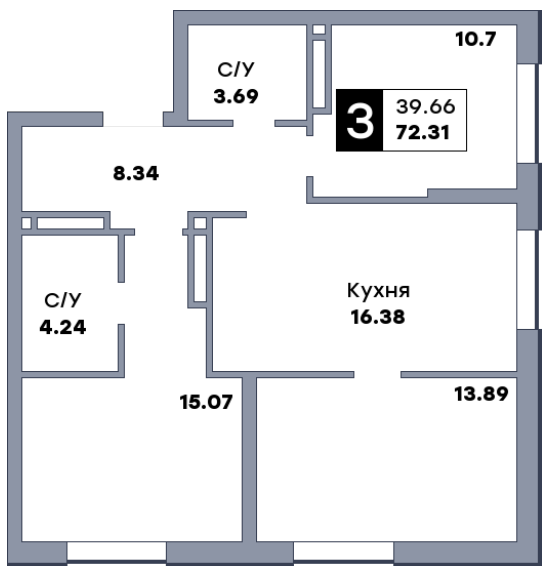

3 комнатная квартира, №206

ЖК «Спутник» | Секция 2 | этаж 8 | Срок сдачи: II квартал 2028

Планировка

На плане

Вид из окна

Площадь	
Общая	72.28 м ²
Кухни	16.38 м ²
Комната №1	10.7 м ²
Комната №2	13.89 м ²
Комната №3	15.04 м ²