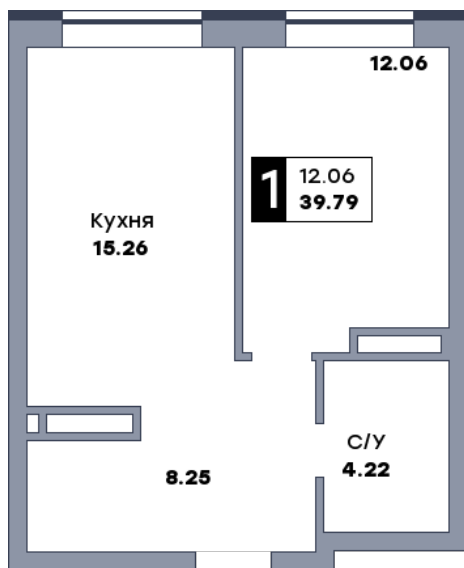

1 комнатная квартира, №204

ЖК «Спутник» | Секция 2 | этаж 8 | Срок сдачи: II квартал 2028

Планировка

На плане

Вид из окна

Площадь	
Общая	39.76 м ²
Кухни	15.26 м ²
Комната №1	12.03 м ²

Стоимость

6 123 040 ₺