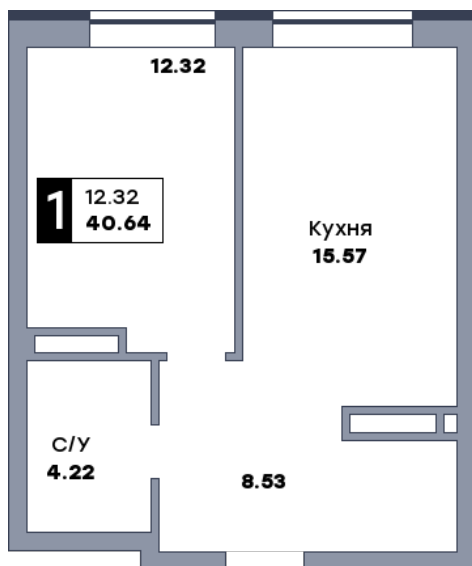

1 комнатная квартира, №203

ЖК «Спутник» | Секция 2 | этаж 8 | Срок сдачи: II квартал 2028

Планировка

На плане

Вид из окна

Площадь	
Общая	40.61 м ²
Кухни	15.57 м ²
Комната №1	12.29 м ²

Стоимость

6 253 940 Р