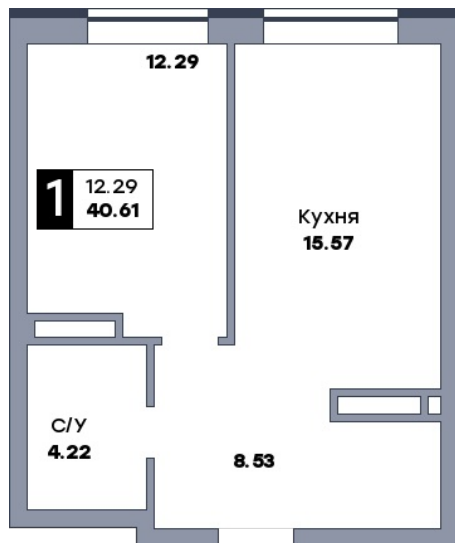

1 комнатная квартира, №203

ЖК «Спутник» | Секция 2 | этаж 8 | Срок сдачи: II квартал 2028

Планировка

ул. Советской Армии

Вид во двор
На плане

Вид из окна

Площадь

Общая 40.61 м²

Кухни 15.57 м²

Комната №1 12.29 м²

Стоимость

от 7 350 410 Р

Цена за м² от 181 000 Р

В ипотеку / мес. от 14 208 Р

Застройщик

ООО «СЗ «Специнжстрой»»