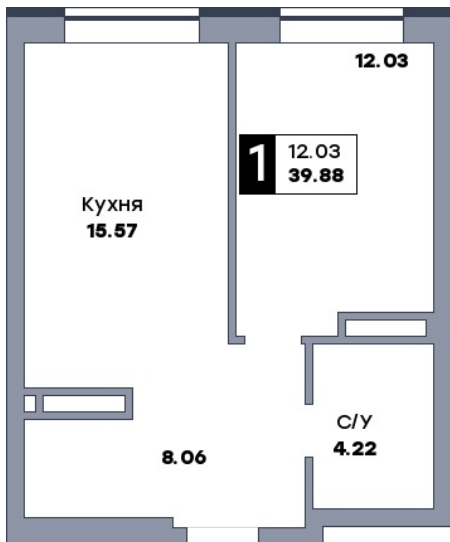

1 комнатная квартира, №202

ЖК «Спутник» | Секция 2 | этаж 8 | Срок сдачи: II квартал 2028

Планировка

ул. Советской Армии

Вид во двор
На плане

Вид из окна

Площадь	
Общая	39.88 м ²
Кухни	15.57 м ²
Комната №1	12.03 м ²