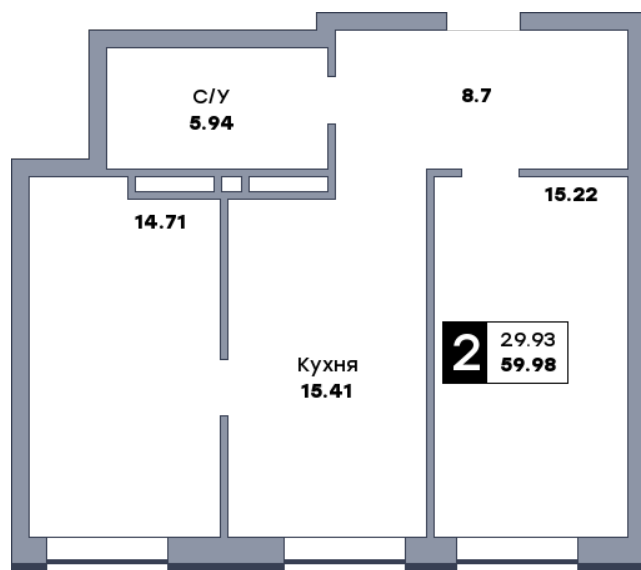

2 комнатная квартира, №199

ЖК «Спутник» | Секция 2 | этаж 8 | Срок сдачи: II квартал 2028

Планировка

На плане

Вид из окна

Площадь	
Общая	59.95 м²
Кухни	15.41 м²
Комната №1	15.19 м²
Комната №2	14.71 м²

Стоимость
8 812 650 Р