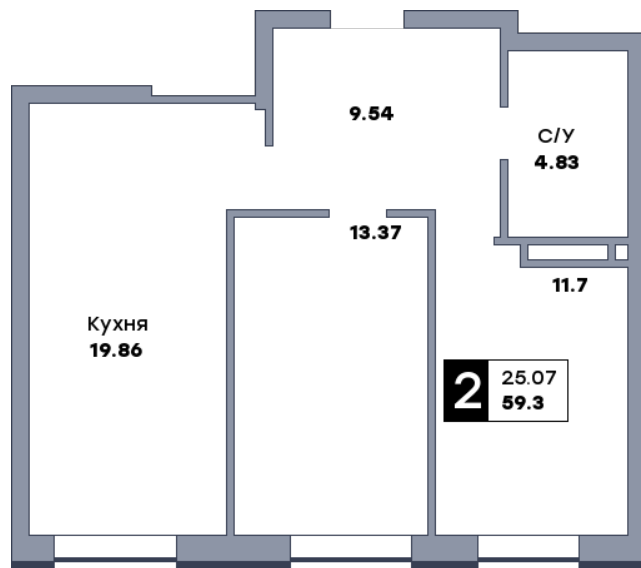

# 2 комнатная квартира, №198

ЖК «Спутник» | Секция 2 | этаж 7 | Срок сдачи: II квартал 2028

Планировка

На плане

Вид из окна

Площадь	
Общая	59.27 м <sup>2</sup>
Кухни	19.86 м <sup>2</sup>
Комната №1	11.7 м <sup>2</sup>
Комната №2	13.34 м <sup>2</sup>