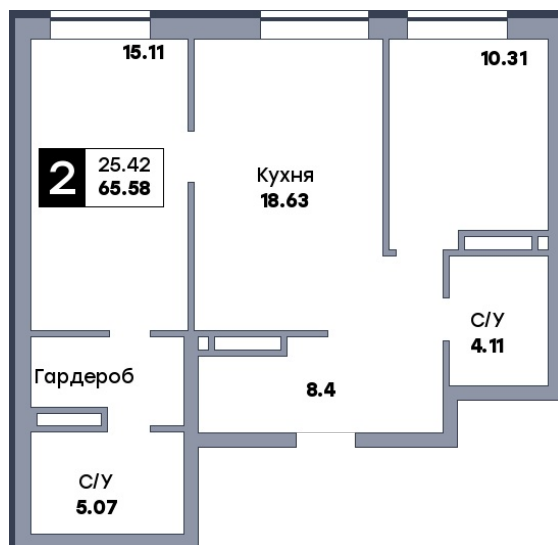

## 2 комнатная квартира, №192

ЖК «Спутник» | ул. Советской Армии / ул. 8-я Радиальная | Секция 2 | этаж 7 |  
 Срок сдачи: II квартал 2028

Планировка

ул. Советской Армии

Вид во двор

На плане

Вид из окна

Площадь

Общая 65.58 м<sup>2</sup>

Кухни 18.63 м<sup>2</sup>

Комната №1 15.11 м<sup>2</sup>

Комната №2 10.31 м<sup>2</sup>

Особенности планировки

Мастер-спальня

**от 10 820 700 ₽**

Цена за м<sup>2</sup> от 165 000 ₽