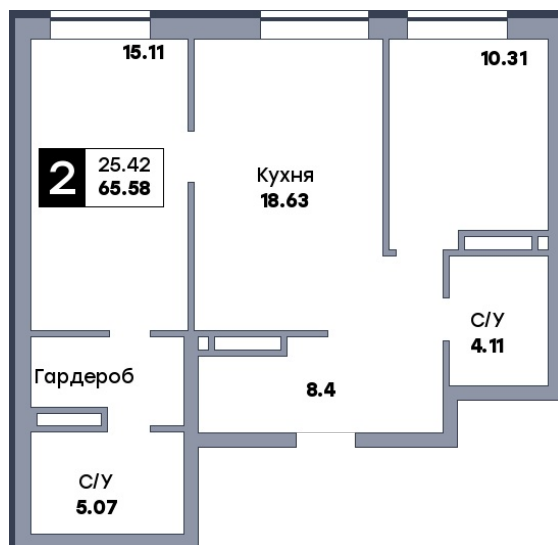

2 комнатная квартира, №192

ЖК «Спутник» | ул. Советской Армии / ул. 8-я Радиальная | Секция 2 | этаж 7 |
 Срок сдачи: II квартал 2028

Планировка

ул. Советской Армии

Вид во двор
 На плане

Вид из окна

Площадь

Общая 65.58 м²

Кухни 18.63 м²

Комната №1 15.11 м²

Комната №2 10.31 м²

Особенности планировки

Мастер-спальня

от 10 820 700 ₽

Цена за м² от 165 000 ₽