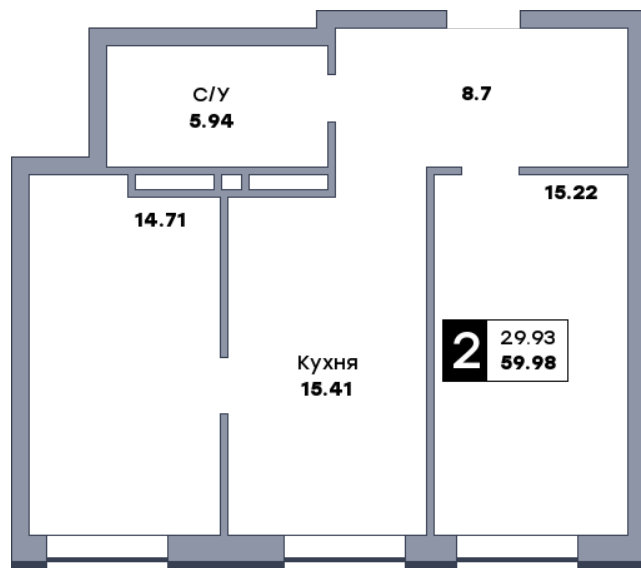

# 2 комнатная квартира, №190

ЖК «Спутник» | Секция 2 | этаж 7 | Срок сдачи: II квартал 2028

Планировка

На плане

Вид из окна

Площадь	
Общая	59.95 м <sup>2</sup>
Кухни	15.41 м <sup>2</sup>
Комната №1	15.19 м <sup>2</sup>
Комната №2	14.71 м <sup>2</sup>