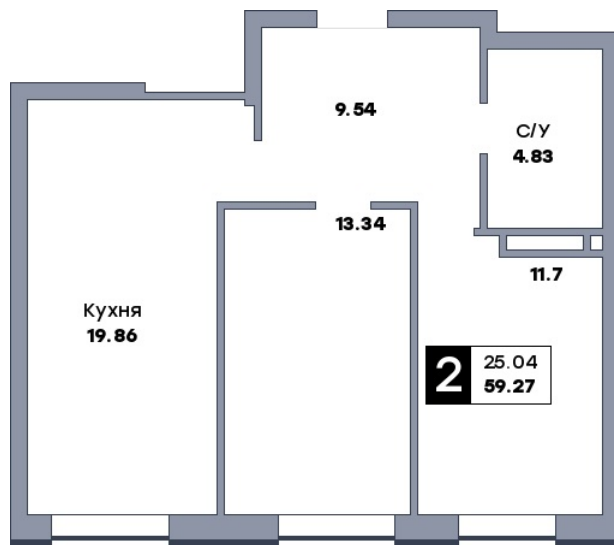

2 комнатная квартира, №189

ЖК «Спутник» | Секция 2 | этаж 6 | Срок сдачи: II квартал 2028

Планировка

ул. Советской Армии

Вид во двор
На плане

Вид из окна

Площадь

Общая 59.27 м²

Кухни 19.86 м²

Комната №1 11.7 м²

Комната №2 13.34 м²

Стоимость

от 9 601 740 ₽

Цена за м² от 162 000 ₽

В ипотеку / мес. от 18 559 ₽

Застройщик