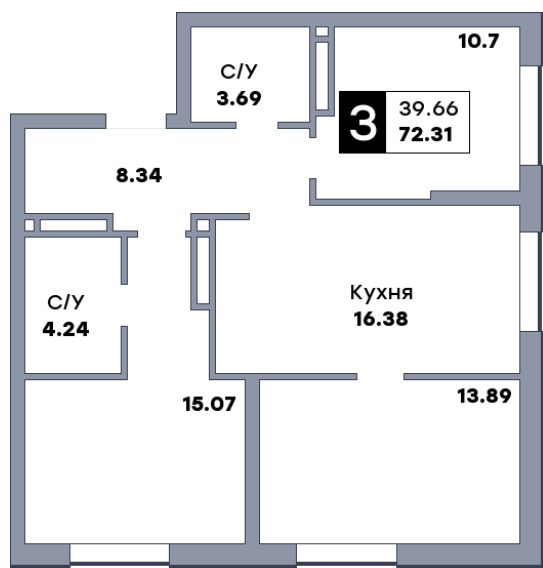

3 комнатная квартира, №188

ЖК «Спутник» | Секция 2 | этаж 6 | Срок сдачи: II квартал 2028

Планировка

На плане

Вид из окна

Площадь	
Общая	72.28 м ²
Кухни	16.38 м ²
Комната №1	10.7 м ²
Комната №2	13.89 м ²
Комната №3	15.04 м ²