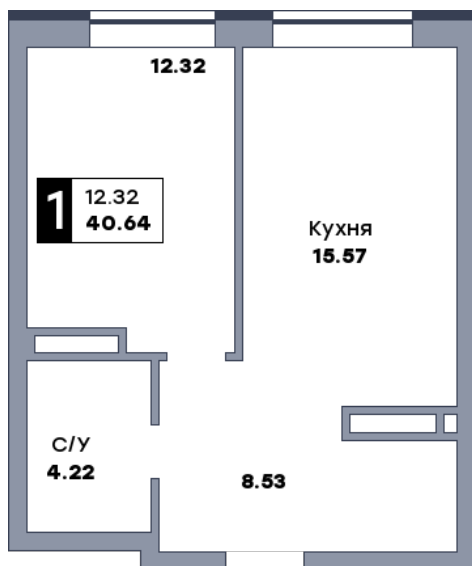

1 комнатная квартира, №185

ЖК «Спутник» | Секция 2 | этаж 6 | Срок сдачи: II квартал 2028

Планировка

На плане

Вид из окна

Площадь	
Общая	40.61 м ²
Кухни	15.57 м ²
Комната №1	12.29 м ²

Стоимость
6 213 330 Р

Цена за м ²	153 000 Р
В ипотеку / мес.	от 11 998 Р