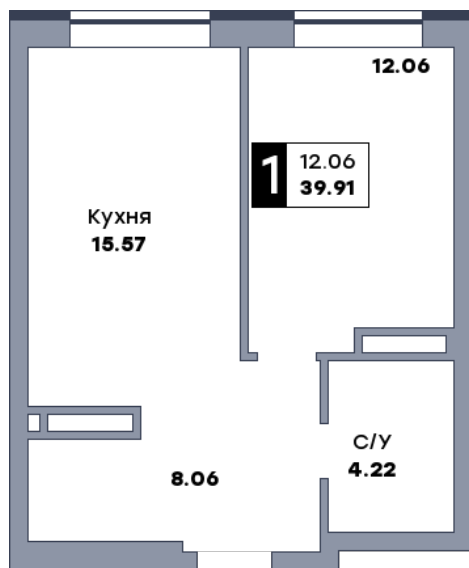

1 комнатная квартира, №184

ЖК «Спутник» | Секция 2 | этаж 6 | Срок сдачи: II квартал 2028

Планировка

На плане

Вид из окна

Площадь	
Общая	39.88 м ²
Кухни	15.57 м ²
Комната №1	12.03 м ²

Стоимость
6 101 640 Р

Цена за м ²	153 000 Р
В ипотеку / мес.	от 11 783 Р