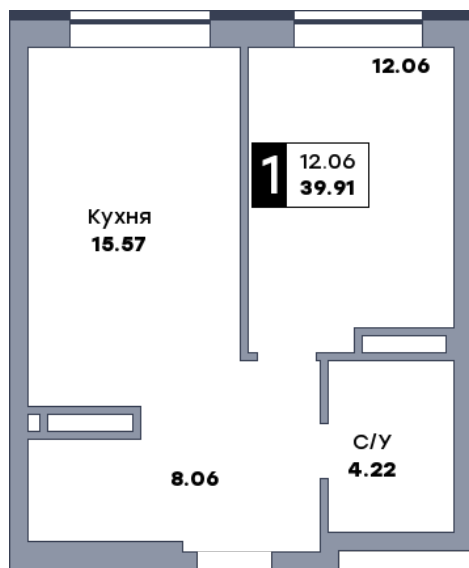

1 комнатная квартира, №184

ЖК «Спутник» | Секция 2 | этаж 6 | Срок сдачи: II квартал 2028

Планировка

На плане

Вид из окна

Площадь	
Общая	39.88 м ²
Кухни	15.57 м ²
Комната №1	12.03 м ²
Стоимость	
6 101 640 Р	
Цена за м ²	153 000 Р
В ипотеку / мес.	от 11 794 Р