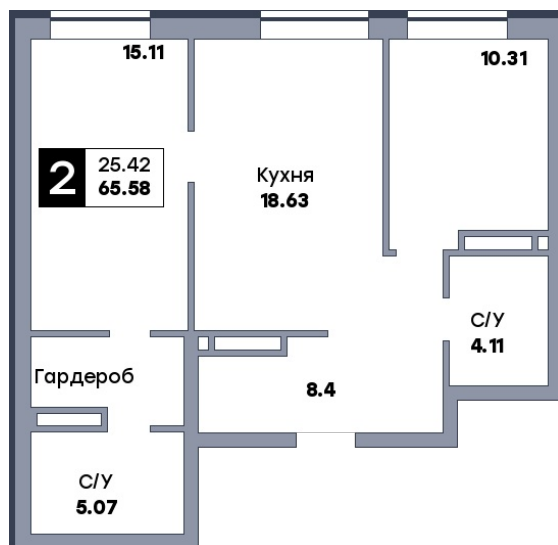

2 комнатная квартира, №183

ЖК «Спутник» | ул. Советской Армии / ул. 8-я Радиальная | Секция 2 | этаж 6 |
 Срок сдачи: II квартал 2028

Планировка

ул. Советской Армии

Вид во двор
 На плане

Вид из окна

Площадь

Общая	65.58 м ²
Кухни	18.63 м ²
Комната №1	15.11 м ²
Комната №2	10.31 м ²

Особенности планировки

Мастер-спальня

от 10 755 120 ₽

Цена за м ²	от 164 000 ₽
В ипотеку / мес.	от 13 992 ₽

Застройщик

ООО «СЗ «Специнжстрой»»