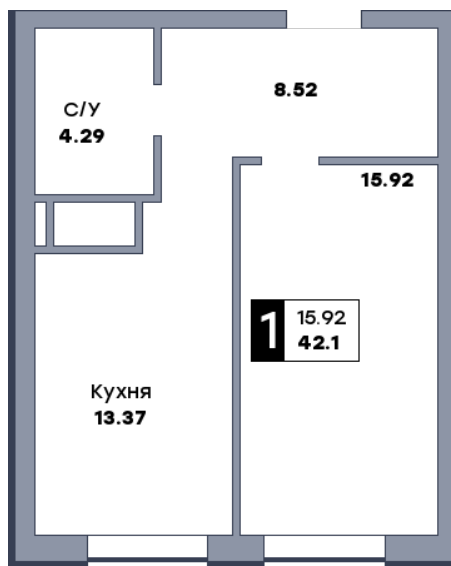

1 комнатная квартира, №182

ЖК «Спутник» | Секция 2 | этаж 6 | Срок сдачи: II квартал 2028

Планировка

На плане

Вид из окна

Площадь	
Общая	42.07 м ²
Кухни	13.37 м ²
Комната №1	15.89 м ²

Стоимость

6 142 220 ₺