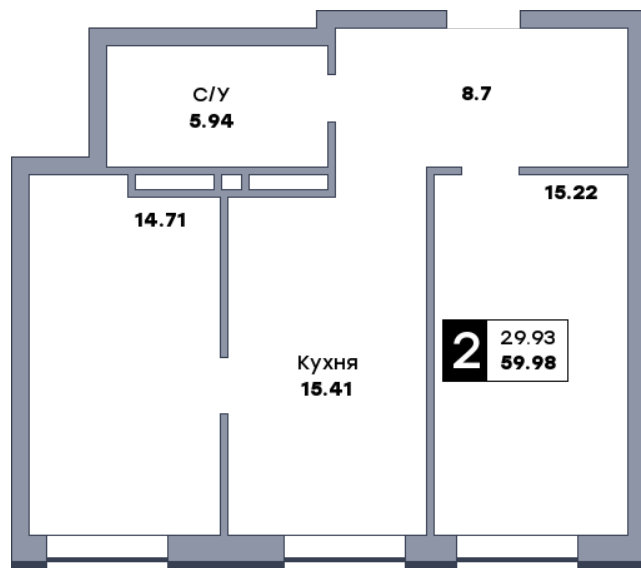

2 комнатная квартира, №181

ЖК «Спутник» | Секция 2 | этаж 6 | Срок сдачи: II квартал 2028

Планировка

На плане

Вид из окна

Площадь	
Общая	59.95 м ²
Кухни	15.41 м ²
Комната №1	15.19 м ²
Комната №2	14.71 м ²

Стоимость
8 752 700 Р