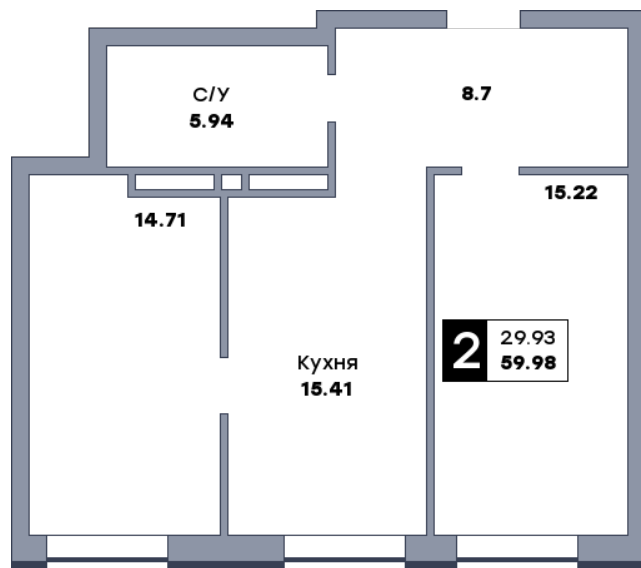

# 2 комнатная квартира, №181

ЖК «Спутник» | Секция 2 | этаж 6 | Срок сдачи: II квартал 2028

Планировка

На плане

Вид из окна

Площадь	
Общая	59.95 м²
Кухни	15.41 м²
Комната №1	15.19 м²
Комната №2	14.71 м²
Стоимость	
<b>8 752 700 ₽</b>	
Цена за м²	146 000 ₽
В ипотеку / мес.	от 16 902 ₽