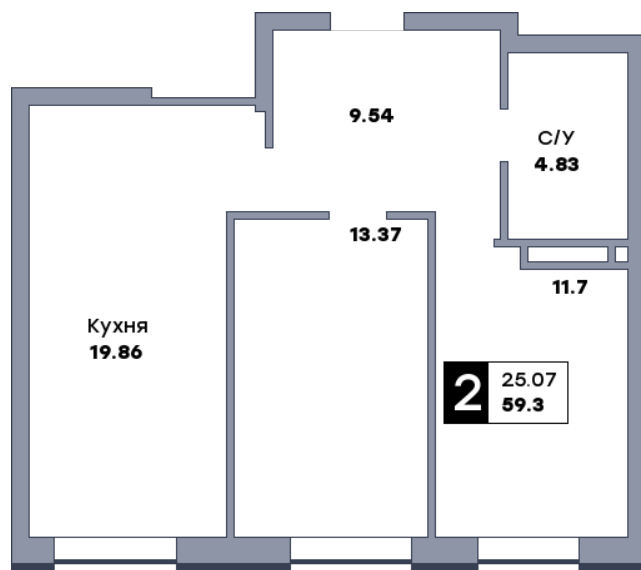

2 комнатная квартира, №180

ЖК «Спутник» | Секция 2 | этаж 5 | Срок сдачи: II квартал 2028

Планировка

На плане

Вид из окна

Площадь	
Общая	59.27 м ²
Кухни	19.86 м ²
Комната №1	11.7 м ²
Комната №2	13.34 м ²

Стоимость
8 653 420 ₽