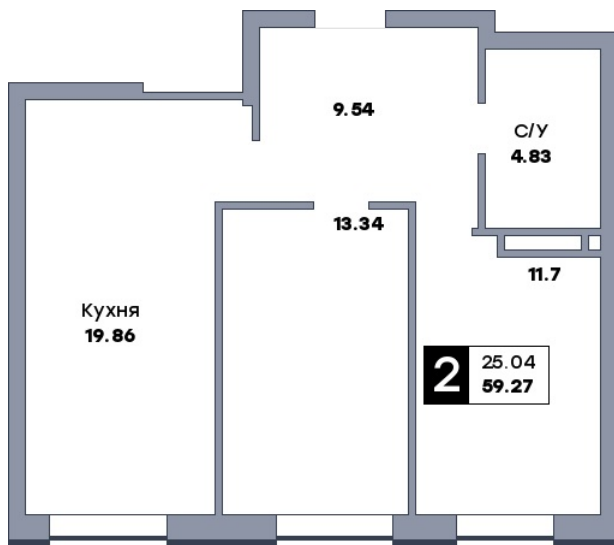

2 комнатная квартира, №180

ЖК «Спутник» | Секция 2 | этаж 5 | Срок сдачи: II квартал 2028

Планировка

ул. Советской Армии

Вид во двор
На плане

Вид из окна

Площадь

Общая 59.27 м²

Кухни 19.86 м²

Комната №1 11.7 м²

Комната №2 13.34 м²

Стоимость

от 9 601 740 ₽

Цена за м² от 162 000 ₽

В ипотеку / мес. от 18 559 ₽

Застройщик