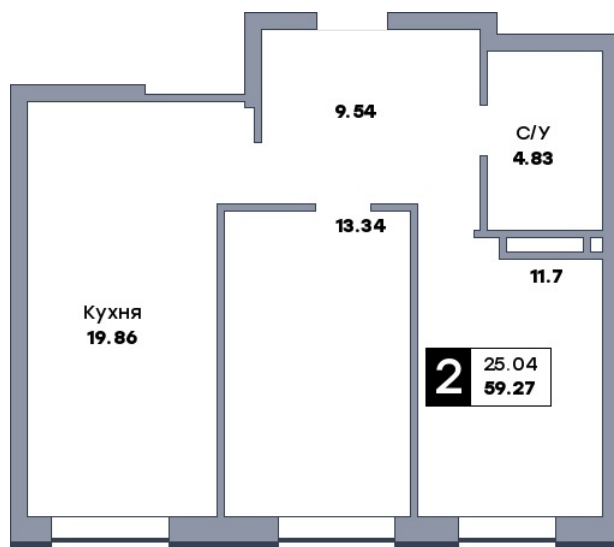

2 комнатная квартира, №180

ЖК «Спутник» | ул. Советской Армии / ул. 8-я Радиальная | Секция 2 | этаж 5 |

Срок сдачи: II квартал 2028

Планировка

ул. Советской Армии

Вид во двор

На плане

Вид из окна

Площадь

Общая 59.27 м²

Кухни 19.86 м²

Комната №1 11.7 м²

Комната №2 13.34 м²

от 9 601 740 ₽

Цена за м² от 162 000 ₽

В ипотеку / мес. от 18 559 ₽