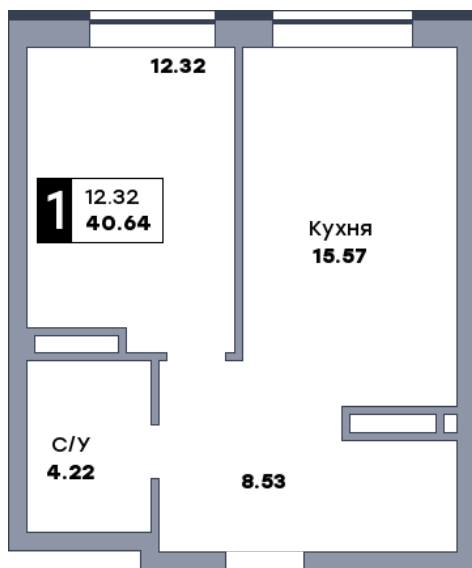

1 комнатная квартира, №176

ЖК «Спутник» | Секция 2 | этаж 5 | Срок сдачи: II квартал 2028

Планировка

На плане

Вид из окна

Площадь	
Общая	40.61 м ²
Кухни	15.57 м ²
Комната №1	12.29 м ²

Стоимость
6 213 330 Р

Цена за м ²	153 000 Р
В ипотеку / мес.	от 11 998 Р