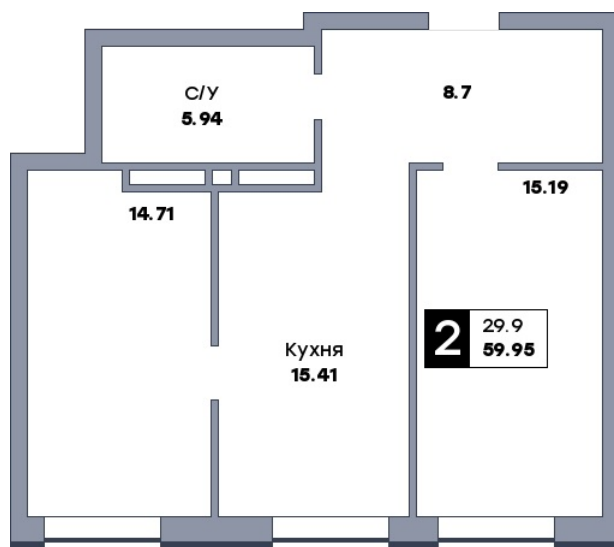

2 комнатная квартира, №172

ЖК «Спутник» | ул. Советской Армии / ул. 8-я Радиальная | Секция 2 | этаж 5 |

Срок сдачи: II квартал 2028

Планировка

ул. Советской Армии

Вид во двор

На плане

Вид из окна

Площадь

Общая 59.95 м²

Кухни 15.41 м²

Комната №1 15.19 м²

Комната №2 14.71 м²

от 9 711 900 ₹

Цена за м² от 162 000 ₹

В ипотеку / мес. от 18 772 ₹