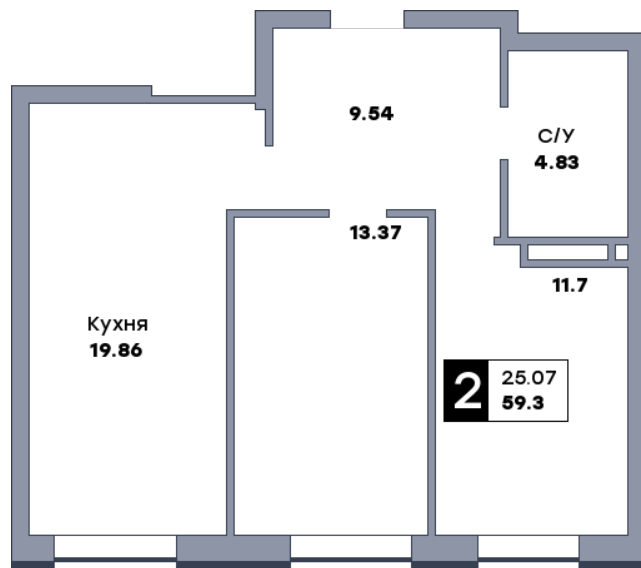

2 комнатная квартира, №171

ЖК «Спутник» | Секция 2 | этаж 4 | Срок сдачи: II квартал 2028

Планировка

На плане

Вид из окна

Площадь	
Общая	59.27 м ²
Кухни	19.86 м ²
Комната №1	11.7 м ²
Комната №2	13.34 м ²

Стоимость
8 653 420 ₽