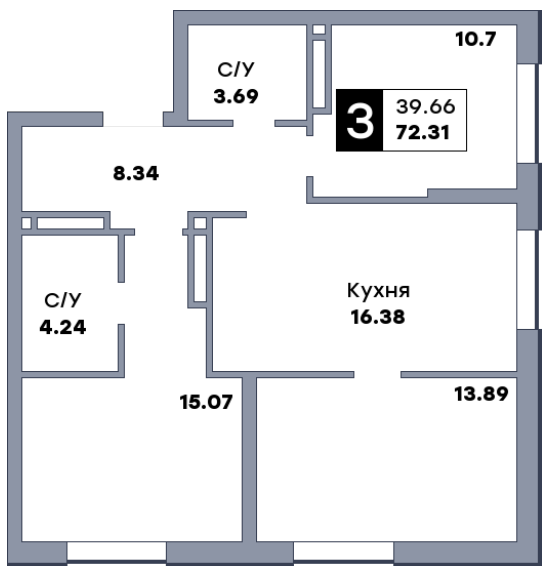

3 комнатная квартира, №170

ЖК «Спутник» | Секция 2 | этаж 4 | Срок сдачи: II квартал 2028

Планировка

На плане

Вид из окна

Площадь	
Общая	72.28 м²
Кухни	16.38 м²
Комната №1	10.7 м²
Комната №2	13.89 м²
Комната №3	15.04 м²