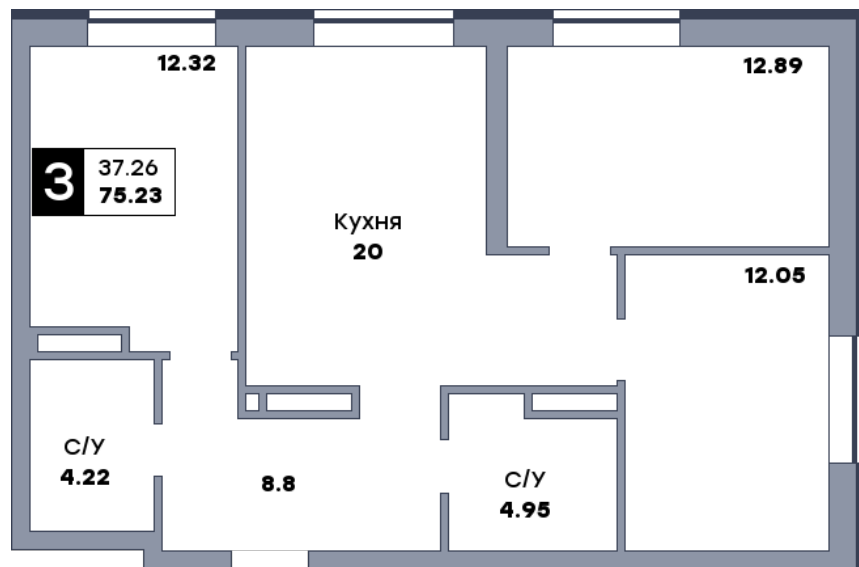

3 комнатная квартира, №169

ЖК «Спутник» | Секция 2 | этаж 4 | Срок сдачи: II квартал 2028

Планировка

На плане

Вид из окна

Площадь	
Общая	75.2 м ²
Кухни	20 м ²
Комната №1	12.32 м ²
Комната №2	12.89 м ²
Комната №3	12.02 м ²