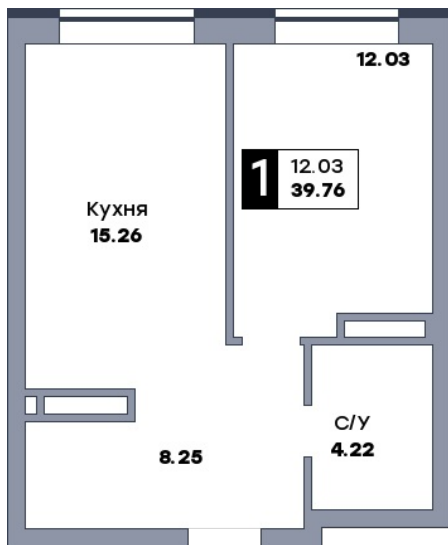

# 1 комнатная квартира, №168

ЖК «Спутник» | ул. Советской Армии / ул. 8-я Радиальная | Секция 2 | этаж 4 |  
 Срок сдачи: II квартал 2028

Планировка

ул. Советской Армии

Вид во двор

На плане

Вид из окна

Площадь

Общая 39.76 м<sup>2</sup>

Кухни 15.26 м<sup>2</sup>

Комната №1 12.03 м<sup>2</sup>

**от 7 156 800 ₽**

Цена за м<sup>2</sup> от 180 000 ₽

В ипотеку / мес. от 13 833 ₽

Застройщик

ООО «СЗ «Специнжстрой»»